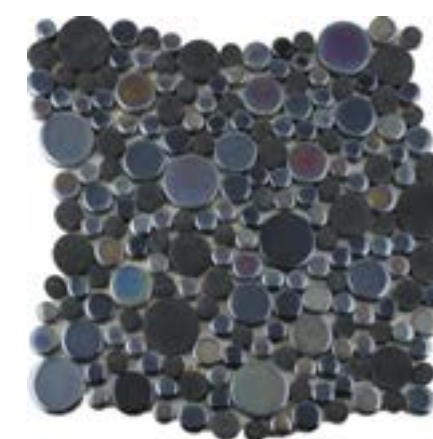

30x30cm

Cor: **Preto**

Ref.: RMGOHS006

M150/210

M15/21