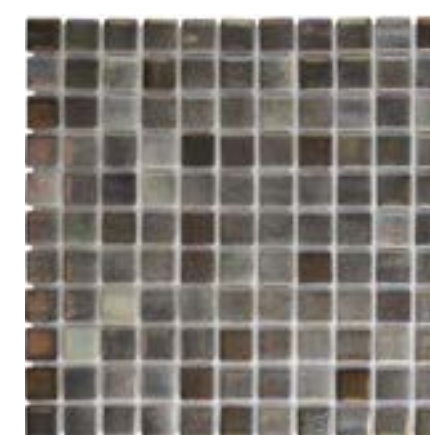

30x30cm
M110/154

Cor: **Castanho**

Ref.: RMIRIS1011