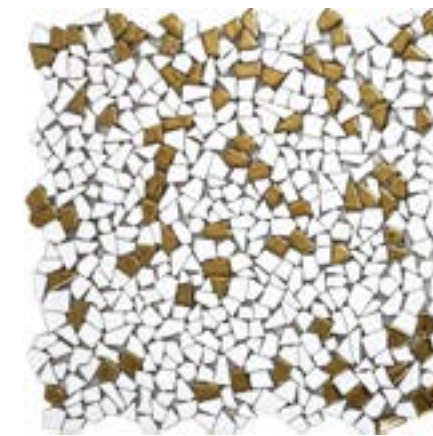

Gaudi

31x31cm

Cor: **White - Gloss**

Ref.: RMGAUDIWG

M150/210

M15/21

5 606779 202253