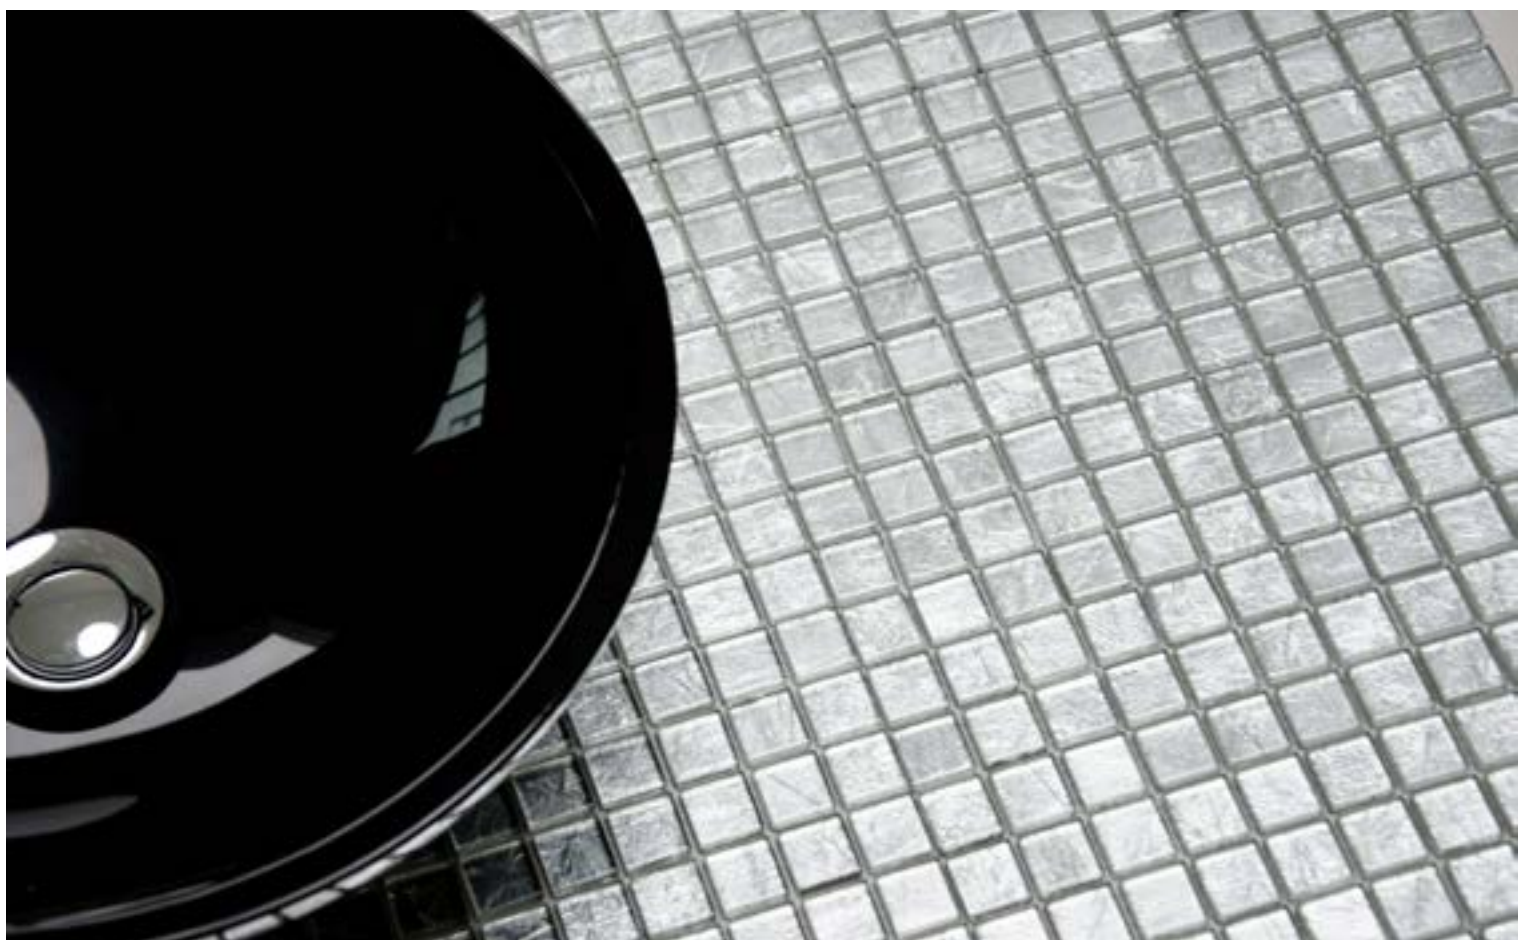

Vidro
Glass / Verre / Vidrio / Glas

Colado em rede
mesh mosaic / mosaïque collés sur trame
mosaik auf netz geklebt / mosaico en malla

Brilho
Glass / Brillant / Glanz / Brillo

Interiores
Indoors only / Intérieurs
Nur drinnen / Solo en interiores

Variação Média V2
Average tone variation / Variation moyenne
Durchschnittliche Tonhöhenchwankung
Variación media de tono

Resistente ao gelo
Frost resistant / Résistant au gel
Frostbeständig / Resistente a las heladas

Espessura
Thickness / Epaisseur / Dicke / Grosor

Requer cola para vidro
Glass adhesive / Colle pour verre
Kleber für Glas / Pegamento para vidrio

SILVER BROKEN	RETRO	METALIC
1 Pc	1 Pc	1 Pc
0,09 m²	0,09 m²	0,09 m²
1,35 Kg	1,35 Kg	1,35 Kg

CX	CX	CX
11 Pcs	16 Pcs	14 Pcs
1 m²	1,44 m²	1,27 m²
15 Kg	22 Kg	20 Kg