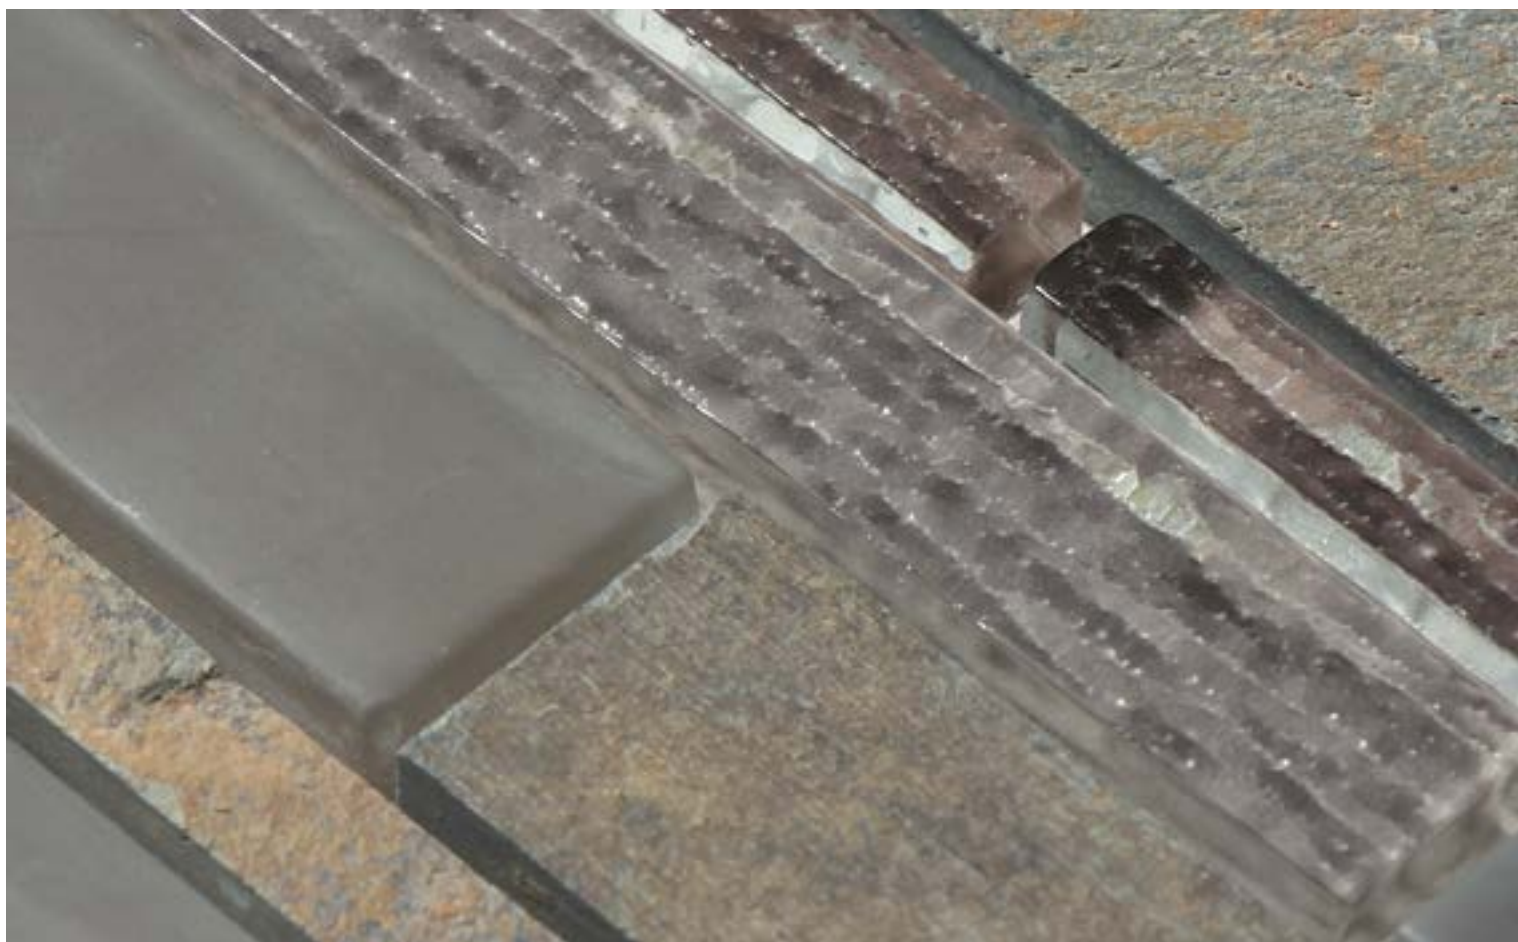

Vidro e Pedra
 Glass and stone / Verre et pierre
 Glas und Stein / Vidrio y Pedra

Colado em rede
 mesh mosaic / mosaïque collés sur trame
 mosaik auf netz geklebt / mosaico en malla

Mate e Brilho
 Matt and Gloss / Mat et brillant
 Matt und glänzend / Mate y Brillo

Interiores e Exteriores

Variação Média V2
 Average tone variation / Variation moyenne
 Durchschnittliche Tonhöhenchwankung
 Variación media de tono

Espessura
 Thickness / Epaisseur / Dicke / Grosor

Requer cola para vidro
 Glass adhesive / Colle pour verre
 Kleber für Glas / Pegamento para vidrio

1 Pc
 0,094m²
 1,75 Kg

11 Pcs
 1,04 m²
 19,13 Kg