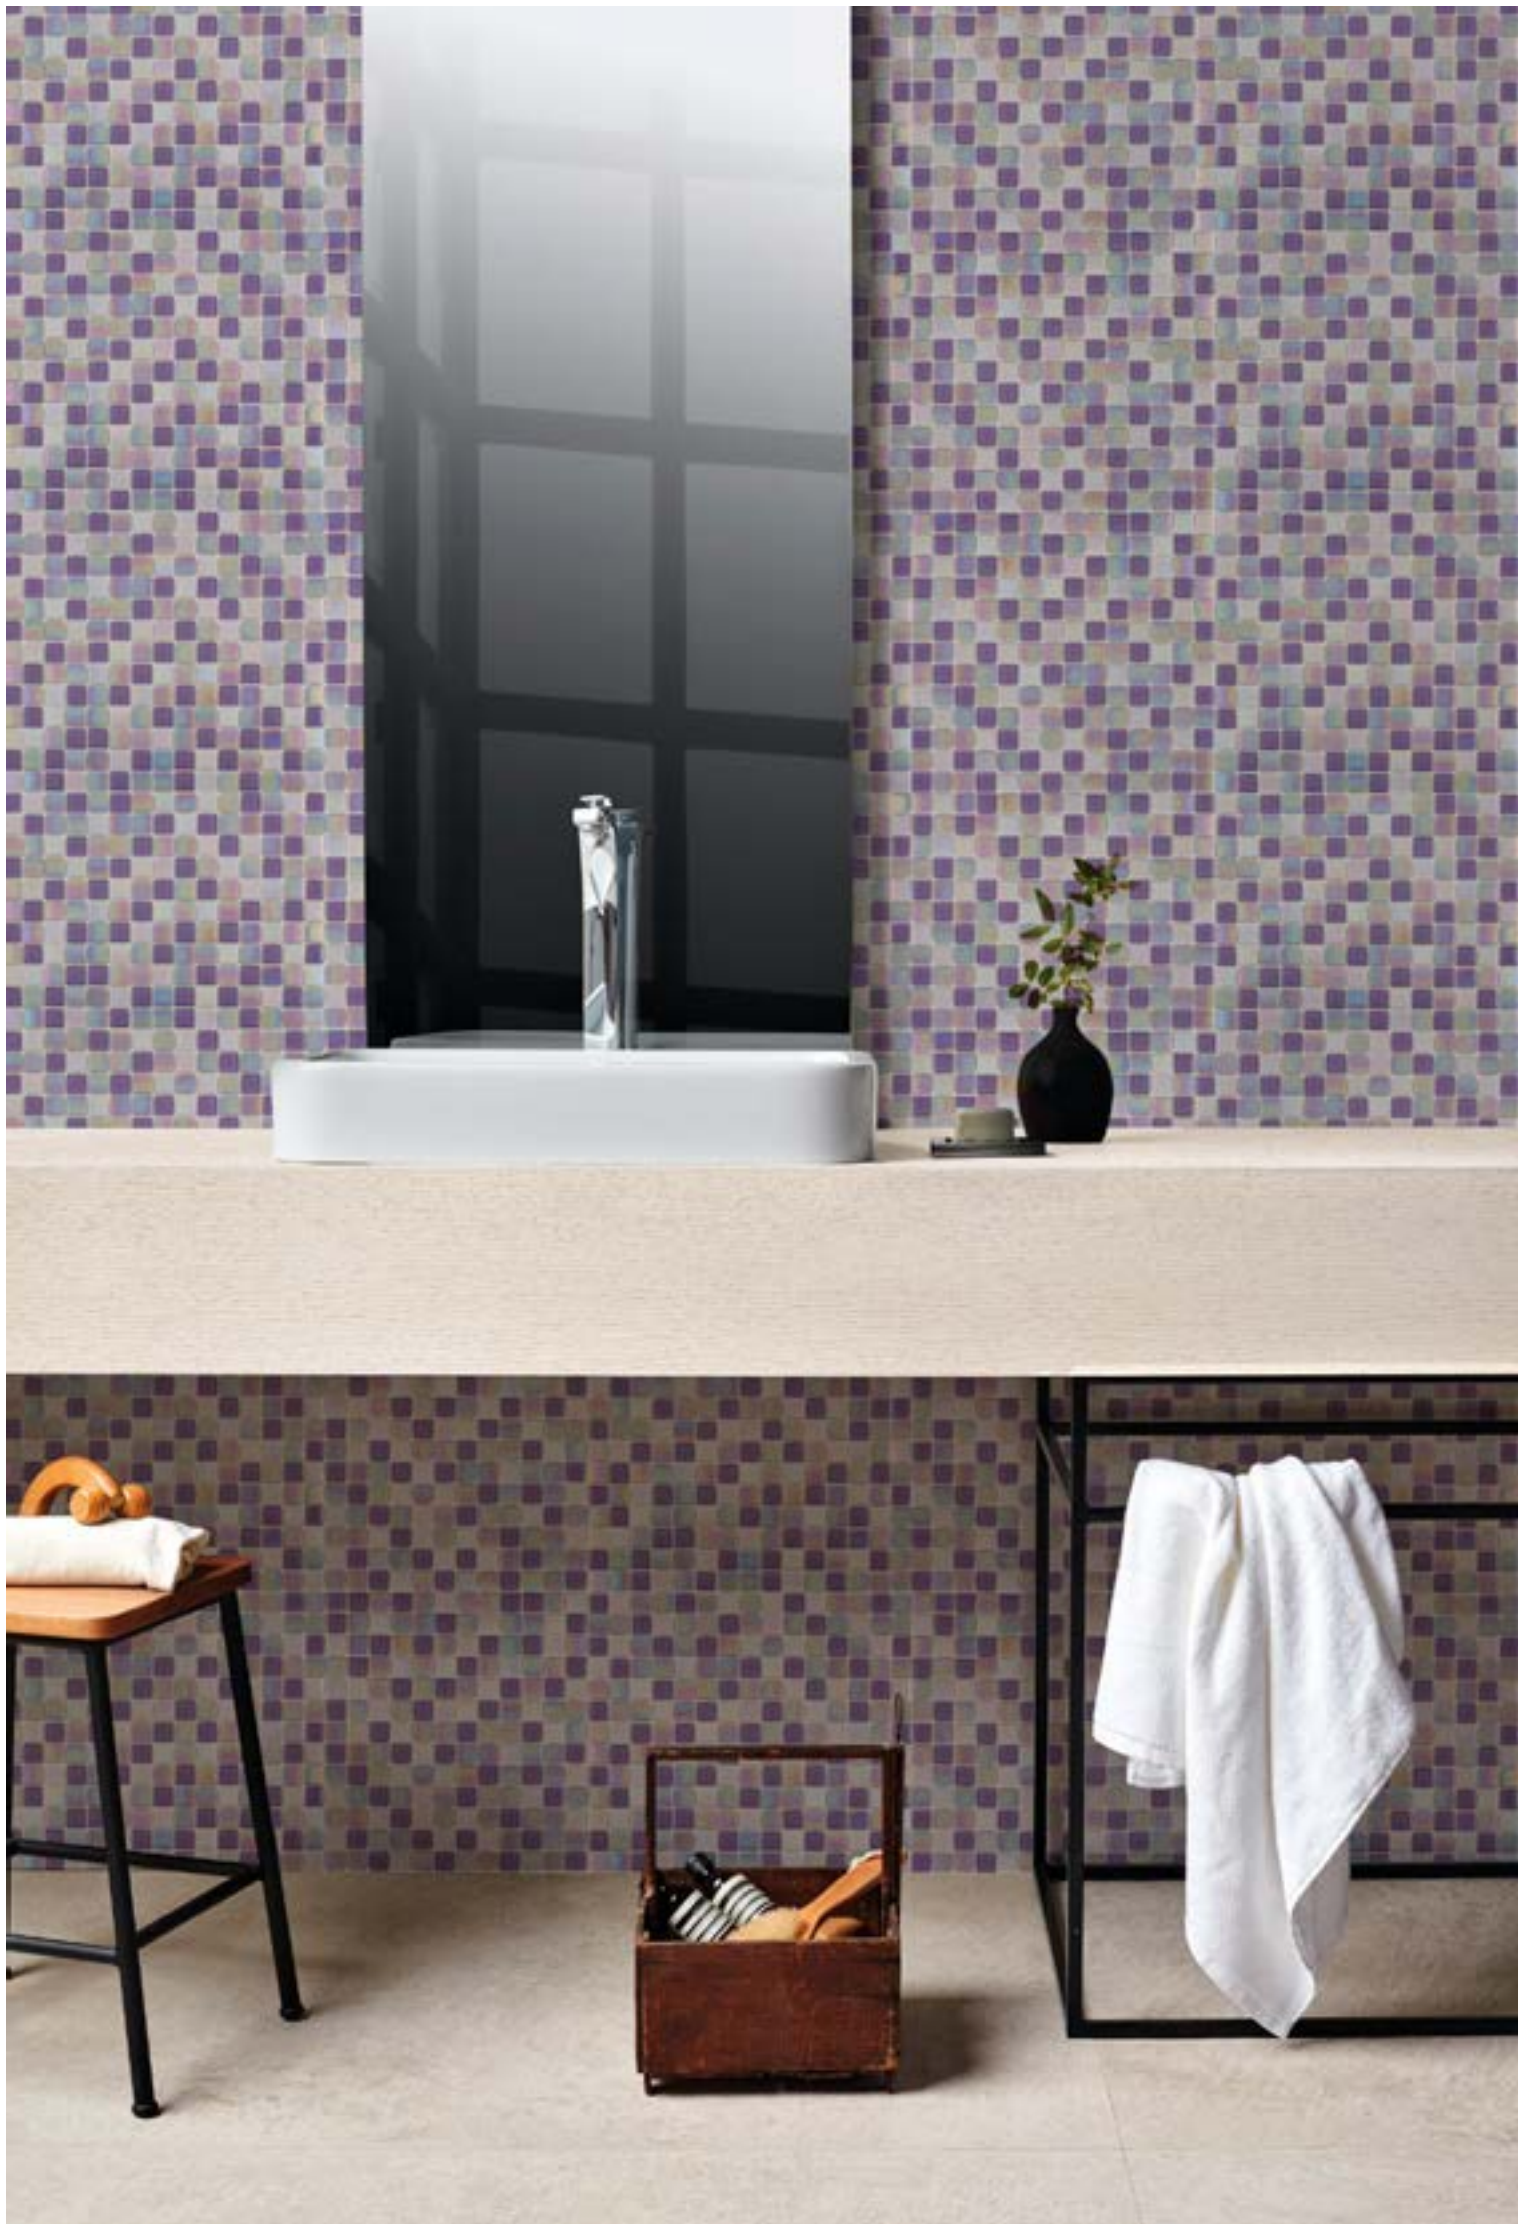

Vidro
Glass / Verre / Vidrio / Glas

Colado em rede
Mesh mosaic / Mosaïque collés sur trame
Mosaik auf netz geklebt / Mosaico en malla

Brilho
Glass / Brillant / Glanz / Brillo

Variação Média V1
Average tone variation / Variation moyenne
Durchschnittliche Tonhöhenchwankung
Variación media de tono

Resistente ao gelo
Frost resistant / Résistant au gel
Frostbeständig / Resistente a las heladas

Espessura
Thickness / Epaisseur / Dicke / Grosor

Requer cola para Vidro
Glass cement / Ciment pour verre
Glaskleber / Cemento para vidrio

Adequado a piscinas
Suitable for pools / Adapté aux piscines
Geeignet für Pools / Apto para piscinas

PCS
1 Pc
0,107 m²
0,77 Kg

CX
20 Pcs
2,14 m²
15,30 Kg