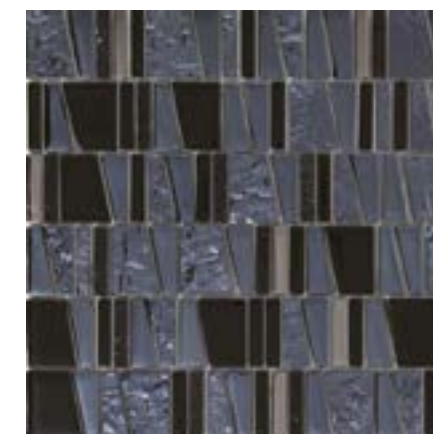

30x30cm **M175/245**

Cor: **Quartz Black**

Ref.: RMKAPPAQB