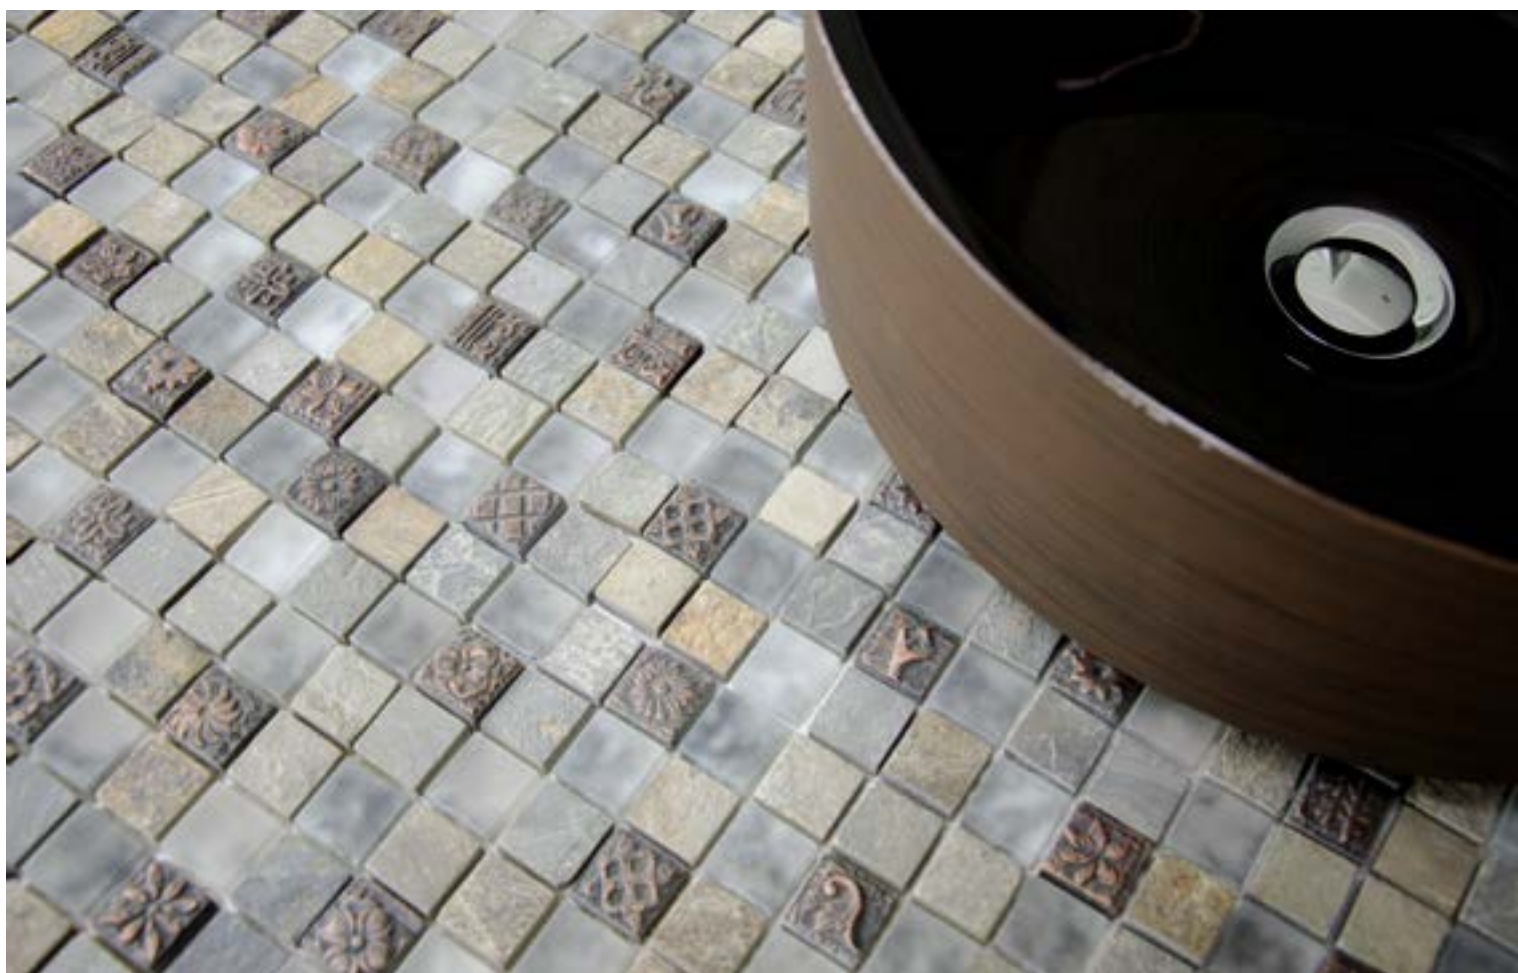

Vidro e Pedra
 Glass and stone / Verre et pierre
 Glas und Stein / Vidrio y Pedra

Colado em rede
 mesh mosaic / mosaïque collés sur trame
 mosaik auf netz geklebt / mosaico en malla

Mate e Brilho
 Matt and Gloss / Mat et brillant
 Matt und glänzend / Mate y Brillo

Interiores
 Indoors only / Intérieurs
 Nur drinnen / Solo en interiores

Variação Média V2
 Average tone variation / Variation moyenne
 Durchschnittliche Tonhöhenchwankung
 Variación media de tono

Espessura
 Thickness / Epaisseur / Dicke / Grosor

Requer cola para vidro
 Glass adhesive / Colle pour verre
 Kleber für Glas / Pegamento para vidrio

1 Pc
 0,09 m²
 1,54 Kg

11 Pcs
 1 m²
 17 Kg

* RMBDA82, RMS2301, RMBDA03C e RMBDA04 - Não usar na área de duche