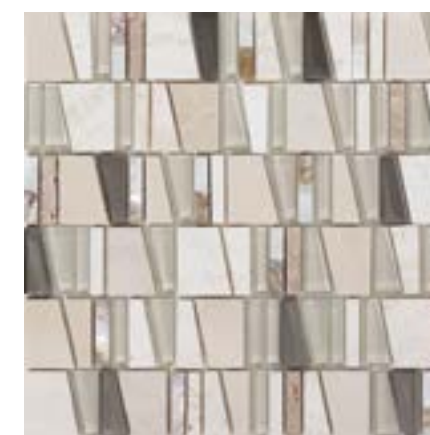

30x30cm **M175/245**

Cor: **Beige Shell ***

Ref.: RMKAPPABS