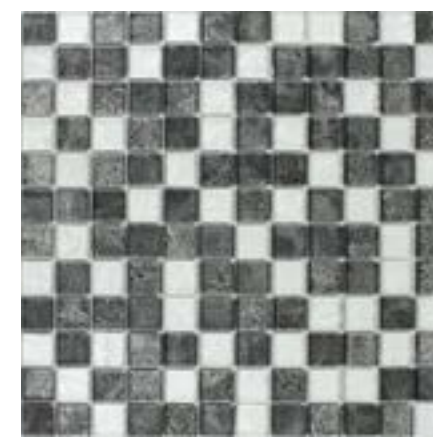

Glam

30x30cm **M125/175**

Cor: **Retro**

Ref.: RB2301DB