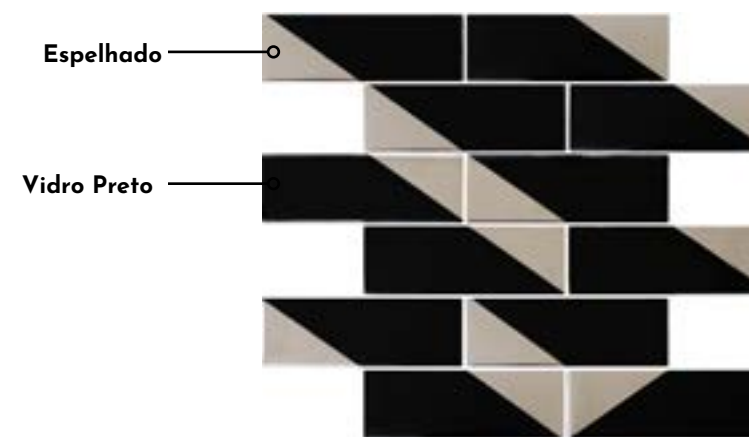

Brick

30x30cm
Cor: **Black & Silver - Gloss**
Ref.: RM48148BRPR

M185/259
M18.5/25.9