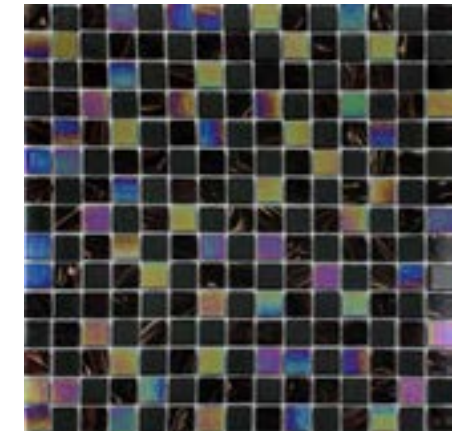

M40/56

32,7x32,7cm

M5/7

Cor: Indiana

Ref.: RM01

5 606779 162526