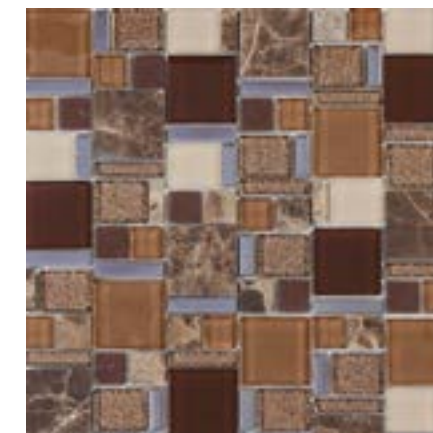

30x30cm **M150/210** **M15/21**
 Cor: **Marquina**
 Ref.: RMMATRIXM 5 606779 180445

30x30cm **M150/210** **M15/21**
 Cor: **Emperador**
 Ref.: RMMATRIXE 5 606779 180469