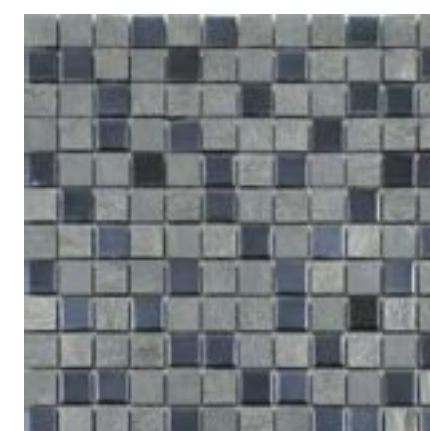

# Vogue

30x30cm **M140/196**  
 **M14/19.6**  
 Cor: **Cinza**  
 Ref: RMBDA2346 

30x30cm **M140/196**  
 **M14/19.6**  
 Cor: **Black**  
 Ref: RMS230L 

30x30cm **M140/196**  
 **M14/19.6**  
 Cor: **White & Silver**  
 Ref: RMBDA38 